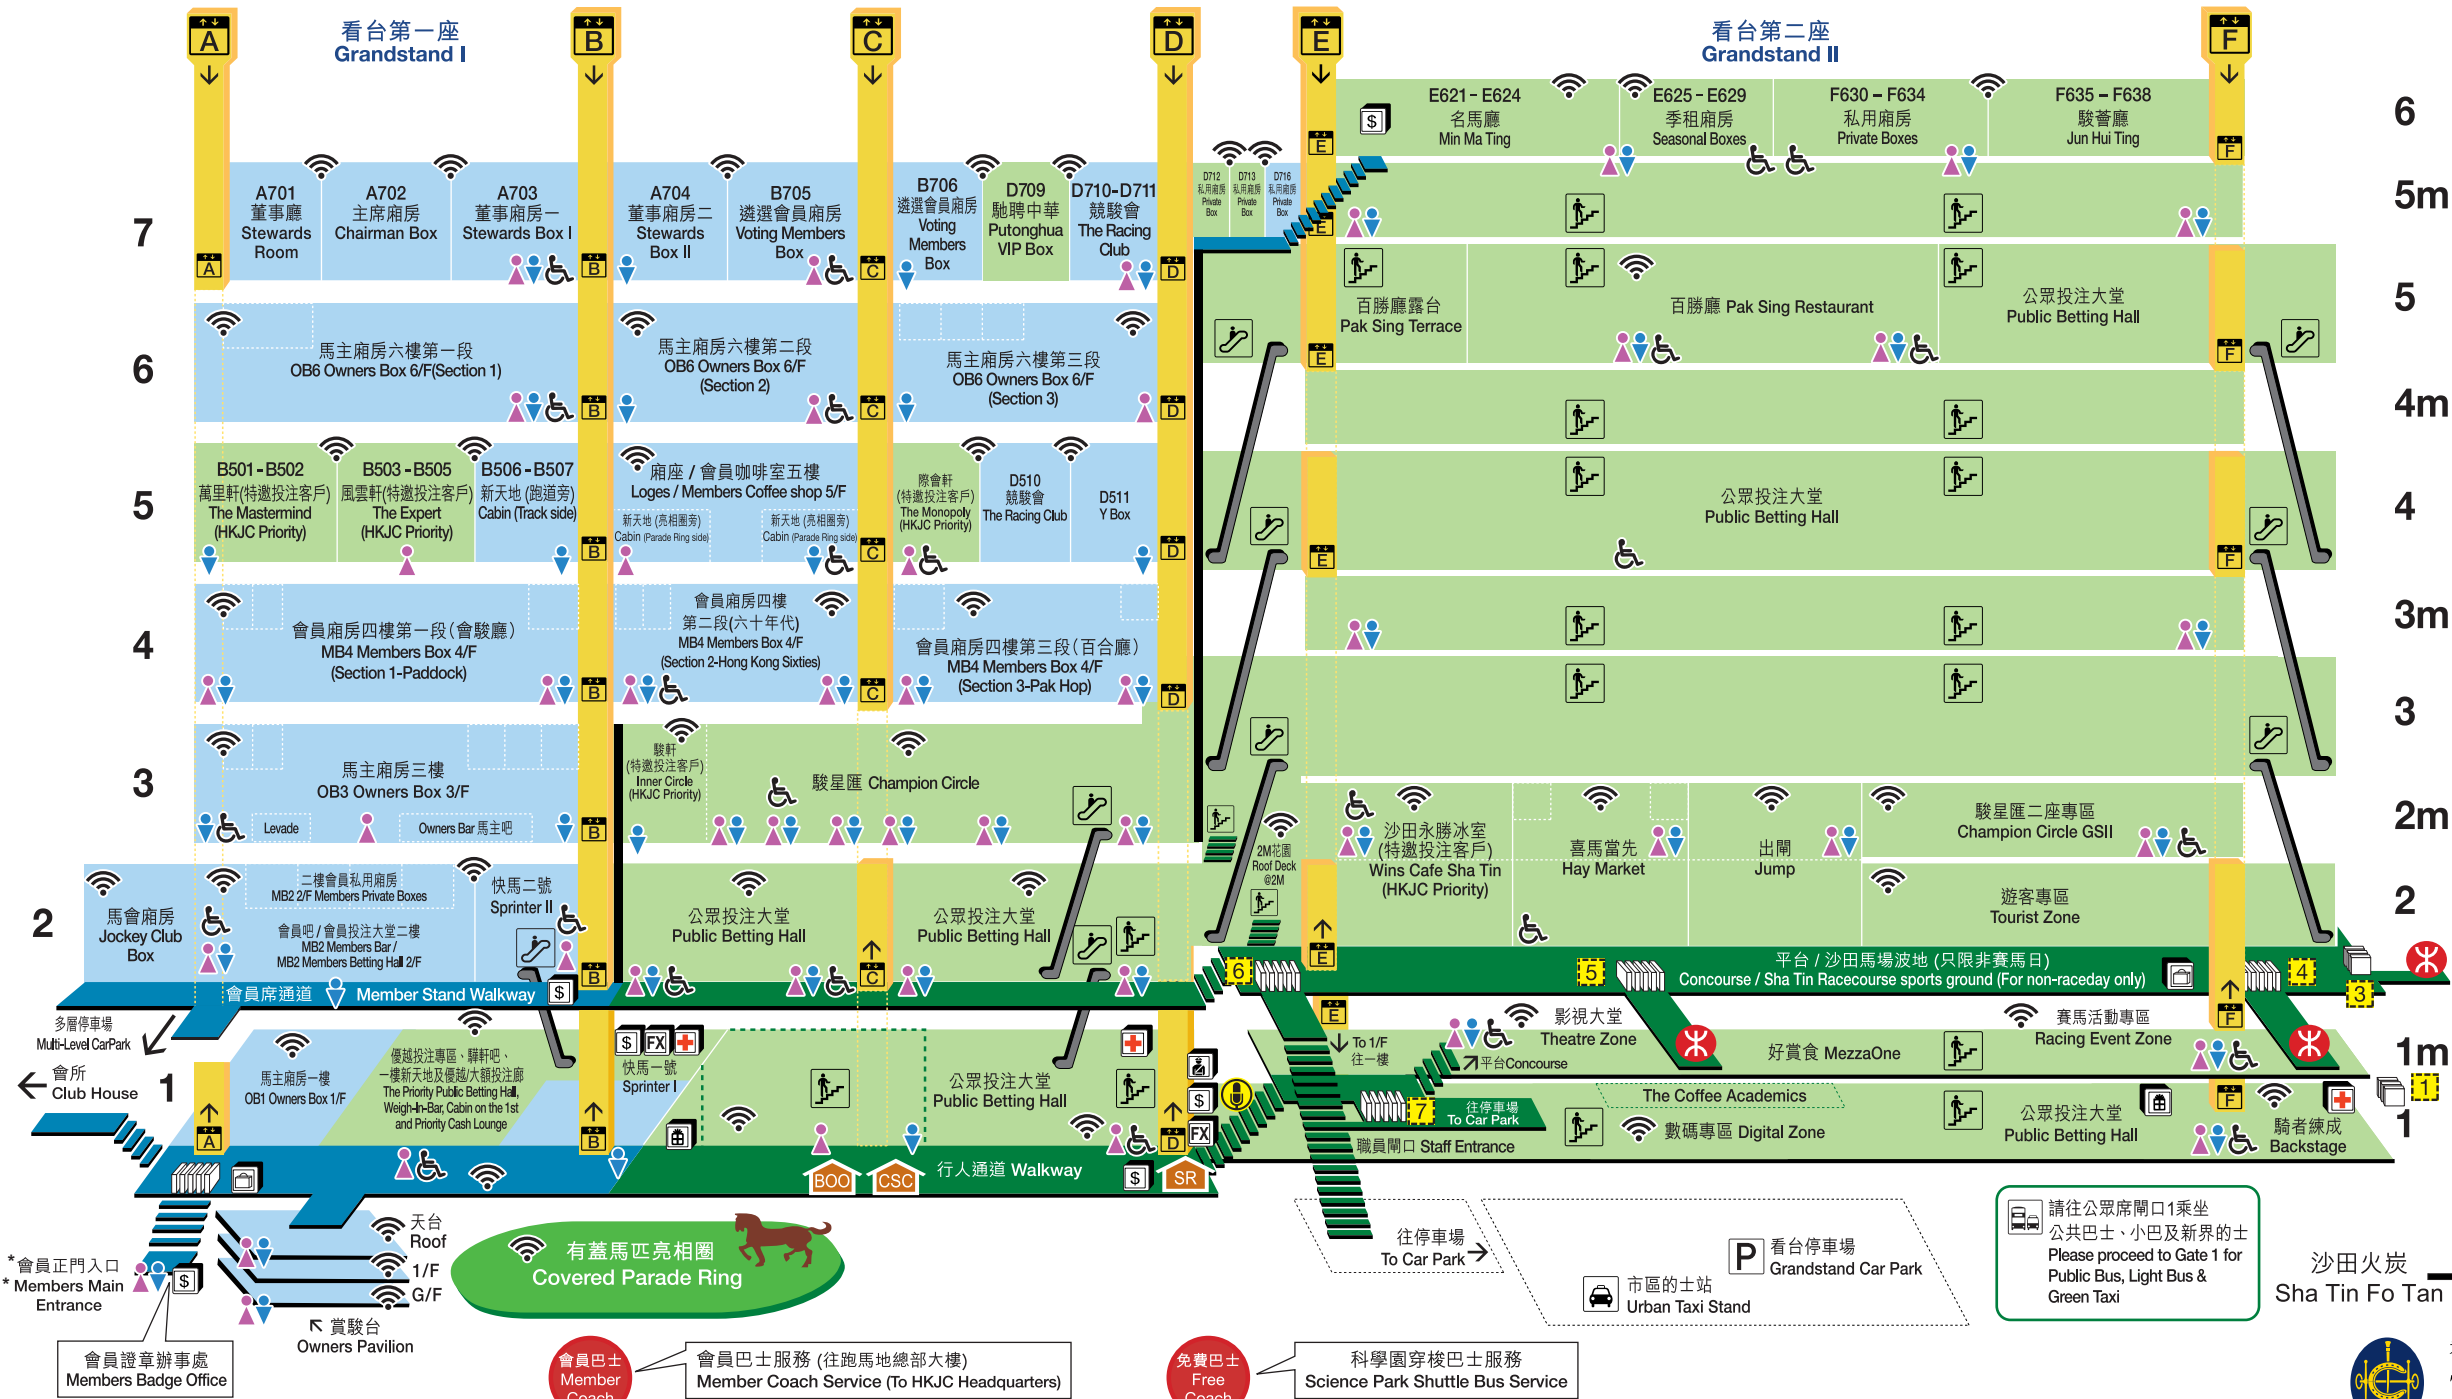

# S2324 沙田馬場 Sha Tin Racecourse

## 沙田會所 Sha Tin Club House

- 六樓 6/F**  
大帽山 Tai Mo Shan  
紅花嶺 Robin's Nest  
馬鞍山 Ma On Shan  
八仙嶺 Pat Sin Range  
飛鵝山 Fei Ngo Shan  
獅子山 Lion Rock
- 五樓 5/F**  
百俊廳 Centurion Restaurant  
吉澳閣 Kat O Bar
- 四樓 4/F**  
旺瀾樓 Double Haven  
劇院 The Theatre
- 三樓 3/F**  
凱旋廳 Oi Suen
- 二樓 2/F**  
銀袋及設施 The Ladies Purse & facilities
- 地下 G/F**  
Levade精品店及設施 Levade & facilities

- 電梯大堂 Lift Lobby
- 入口 Entrance
- 電動樓梯 Escalators
- 樓梯 Staircase
- 救護站 First Aid
- 報案中心 Reporting Centre
- 馬場有禮 Gift At Races
- 電子儲物櫃 Electronic Lockers
- 自動櫃員機 ATM
- 外幣兌換 Foreign Exchange
- 公眾 Public
- 馬主 / 會員 / 競駿會 Owners / Members / The Racing Club
- 馬場站 Tips Station
- 洗手間 Toilet
- 無線上網服務 Wifi Service
- MTR 港鐵
- 看台停車場 Grandstand Car Park
- 巴士及小巴 Bus & Light Bus
- Taxi 的士
- 公眾席入口處 Public Admission Gate
- 私人廂房 Private Box

\*會員正門入口由2024年2月26日至2025年11月暫時關閉  
The MME is temporarily closed from 26 February 2024 to November 2025

請往公眾席開口1乘坐公共巴士、小巴及新界的士  
Please proceed to Gate 1 for Public Bus, Light Bus & Green Taxi