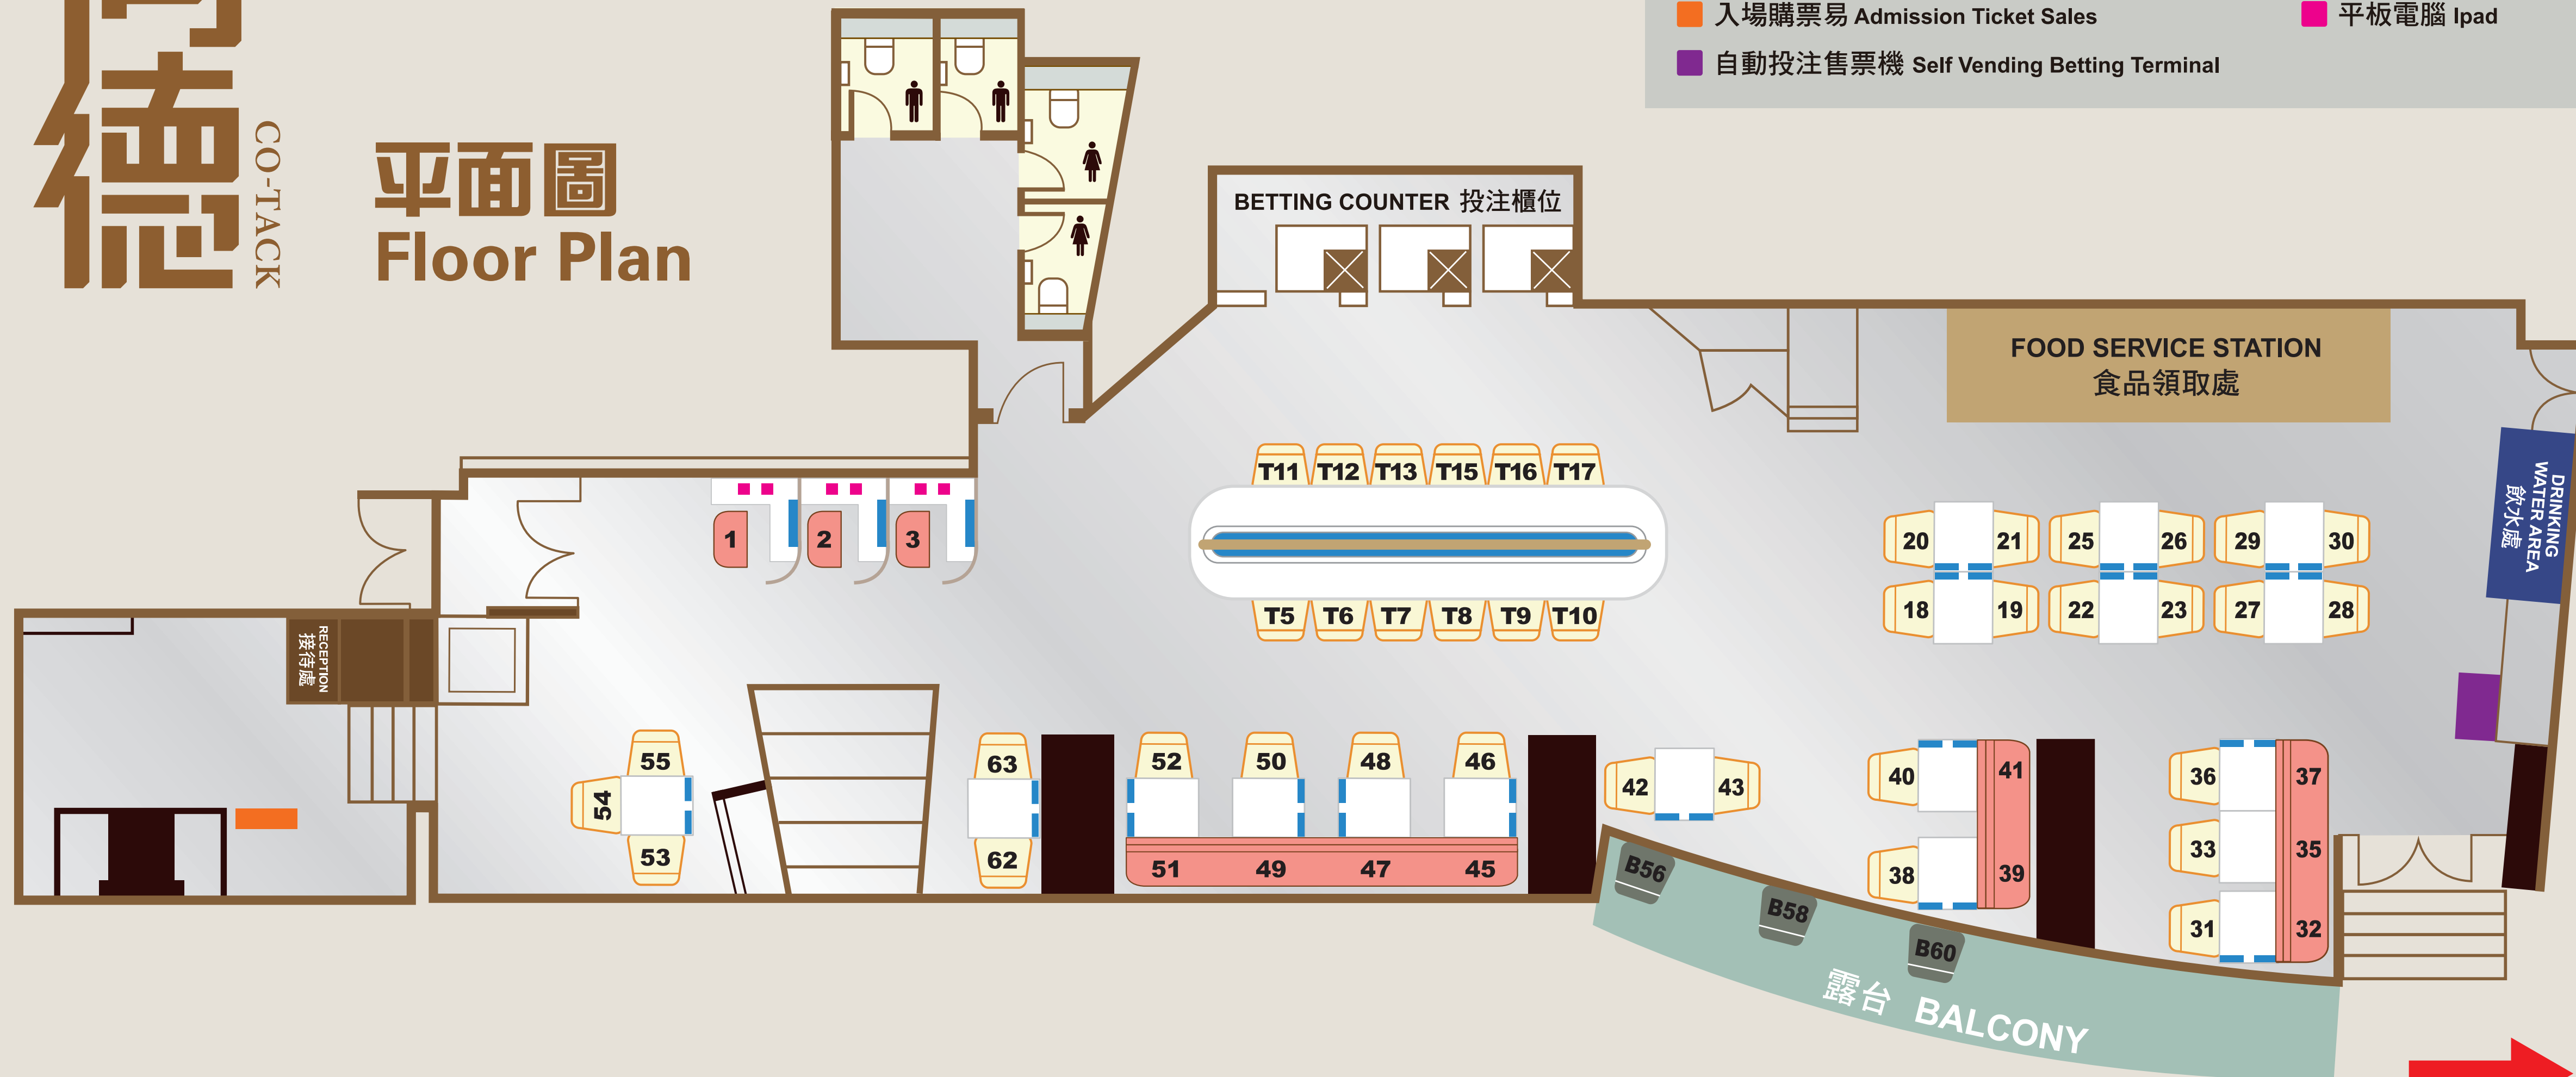

司德 CO-TACK

平面圖 Floor Plan

 全場無線上網 Full Wifi Coverage

 座位電視 Table TV

 入場購票易 Admission Ticket Sales

 平板電腦 Ipad

 自動投注售票機 Self Vending Betting Terminal

跑道 Track

終點柱
WINNING POST

W